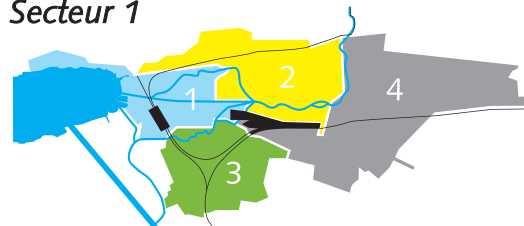

Abfuhrplan Stadt Biel 2012 Plan de ramassages Ville de Bienne 2012

	Hauskehricht und Sperrgut <i>Déchets ménagers et encombrants</i>	jeden Dienstag und Freitag ab 06 Uhr mit Ausnahme von 6. April 1. Mai 25. Dezember 1. Januar 2013	<i>chaque mardi et vendredi à partir de 6h</i> <i>sauf le</i> 6 avril 1er mai 25 décembre 1er janvier 2013
---	---	--	---

	Karton Électroschrott	Carton Déchets électriques et électroniques
	25. Februar 12. Mai 18. August 10. November	25 février 12 mai 18 août 10 novembre

Abgabeort / Centre de collecte:
Strasseninspektorat / Inspection de la voirie
Portstrasse 27 / Route de Port 27
Zeit / Heures: 08h00 - 13h00