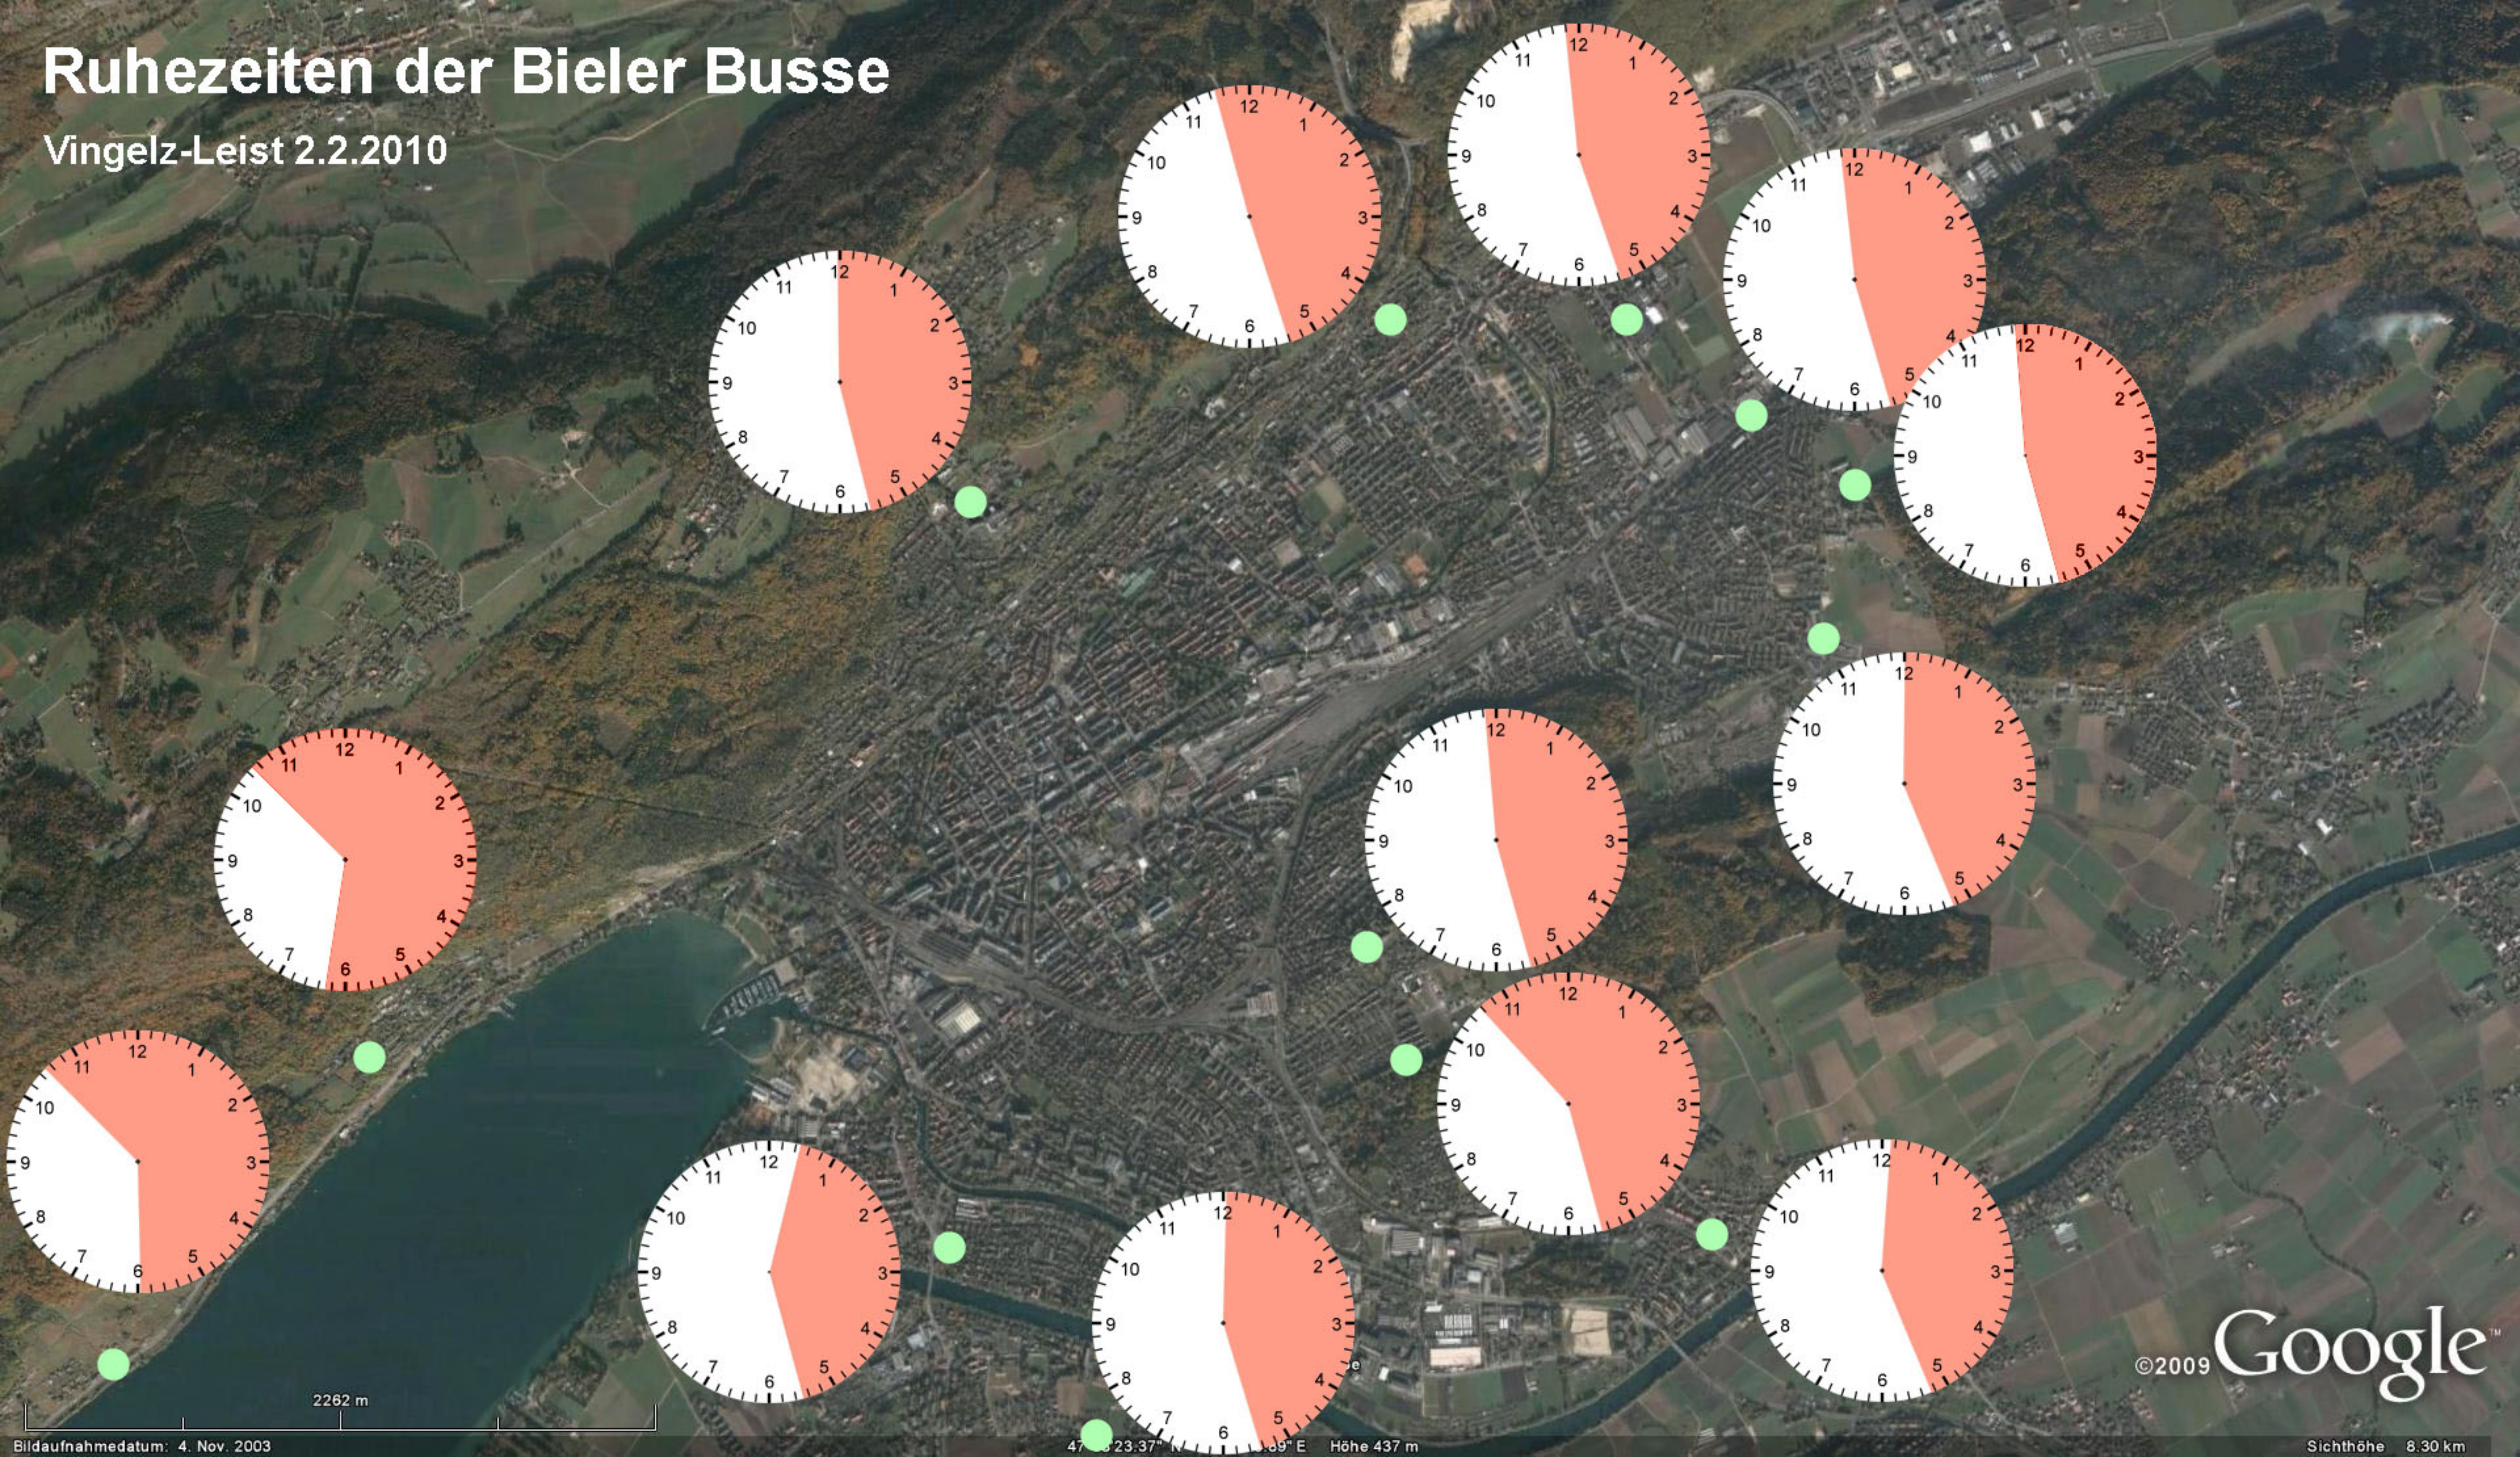

Ruhezeiten der Bieler Busse

Vingelz-Leist 2.2.2010

2262 m

Bilddatumsdatum: 4. Nov. 2003

47° 23' 37" N 7° 49' E Höhe 437 m

©2009 Google™

Sichthöhe 8.30 km