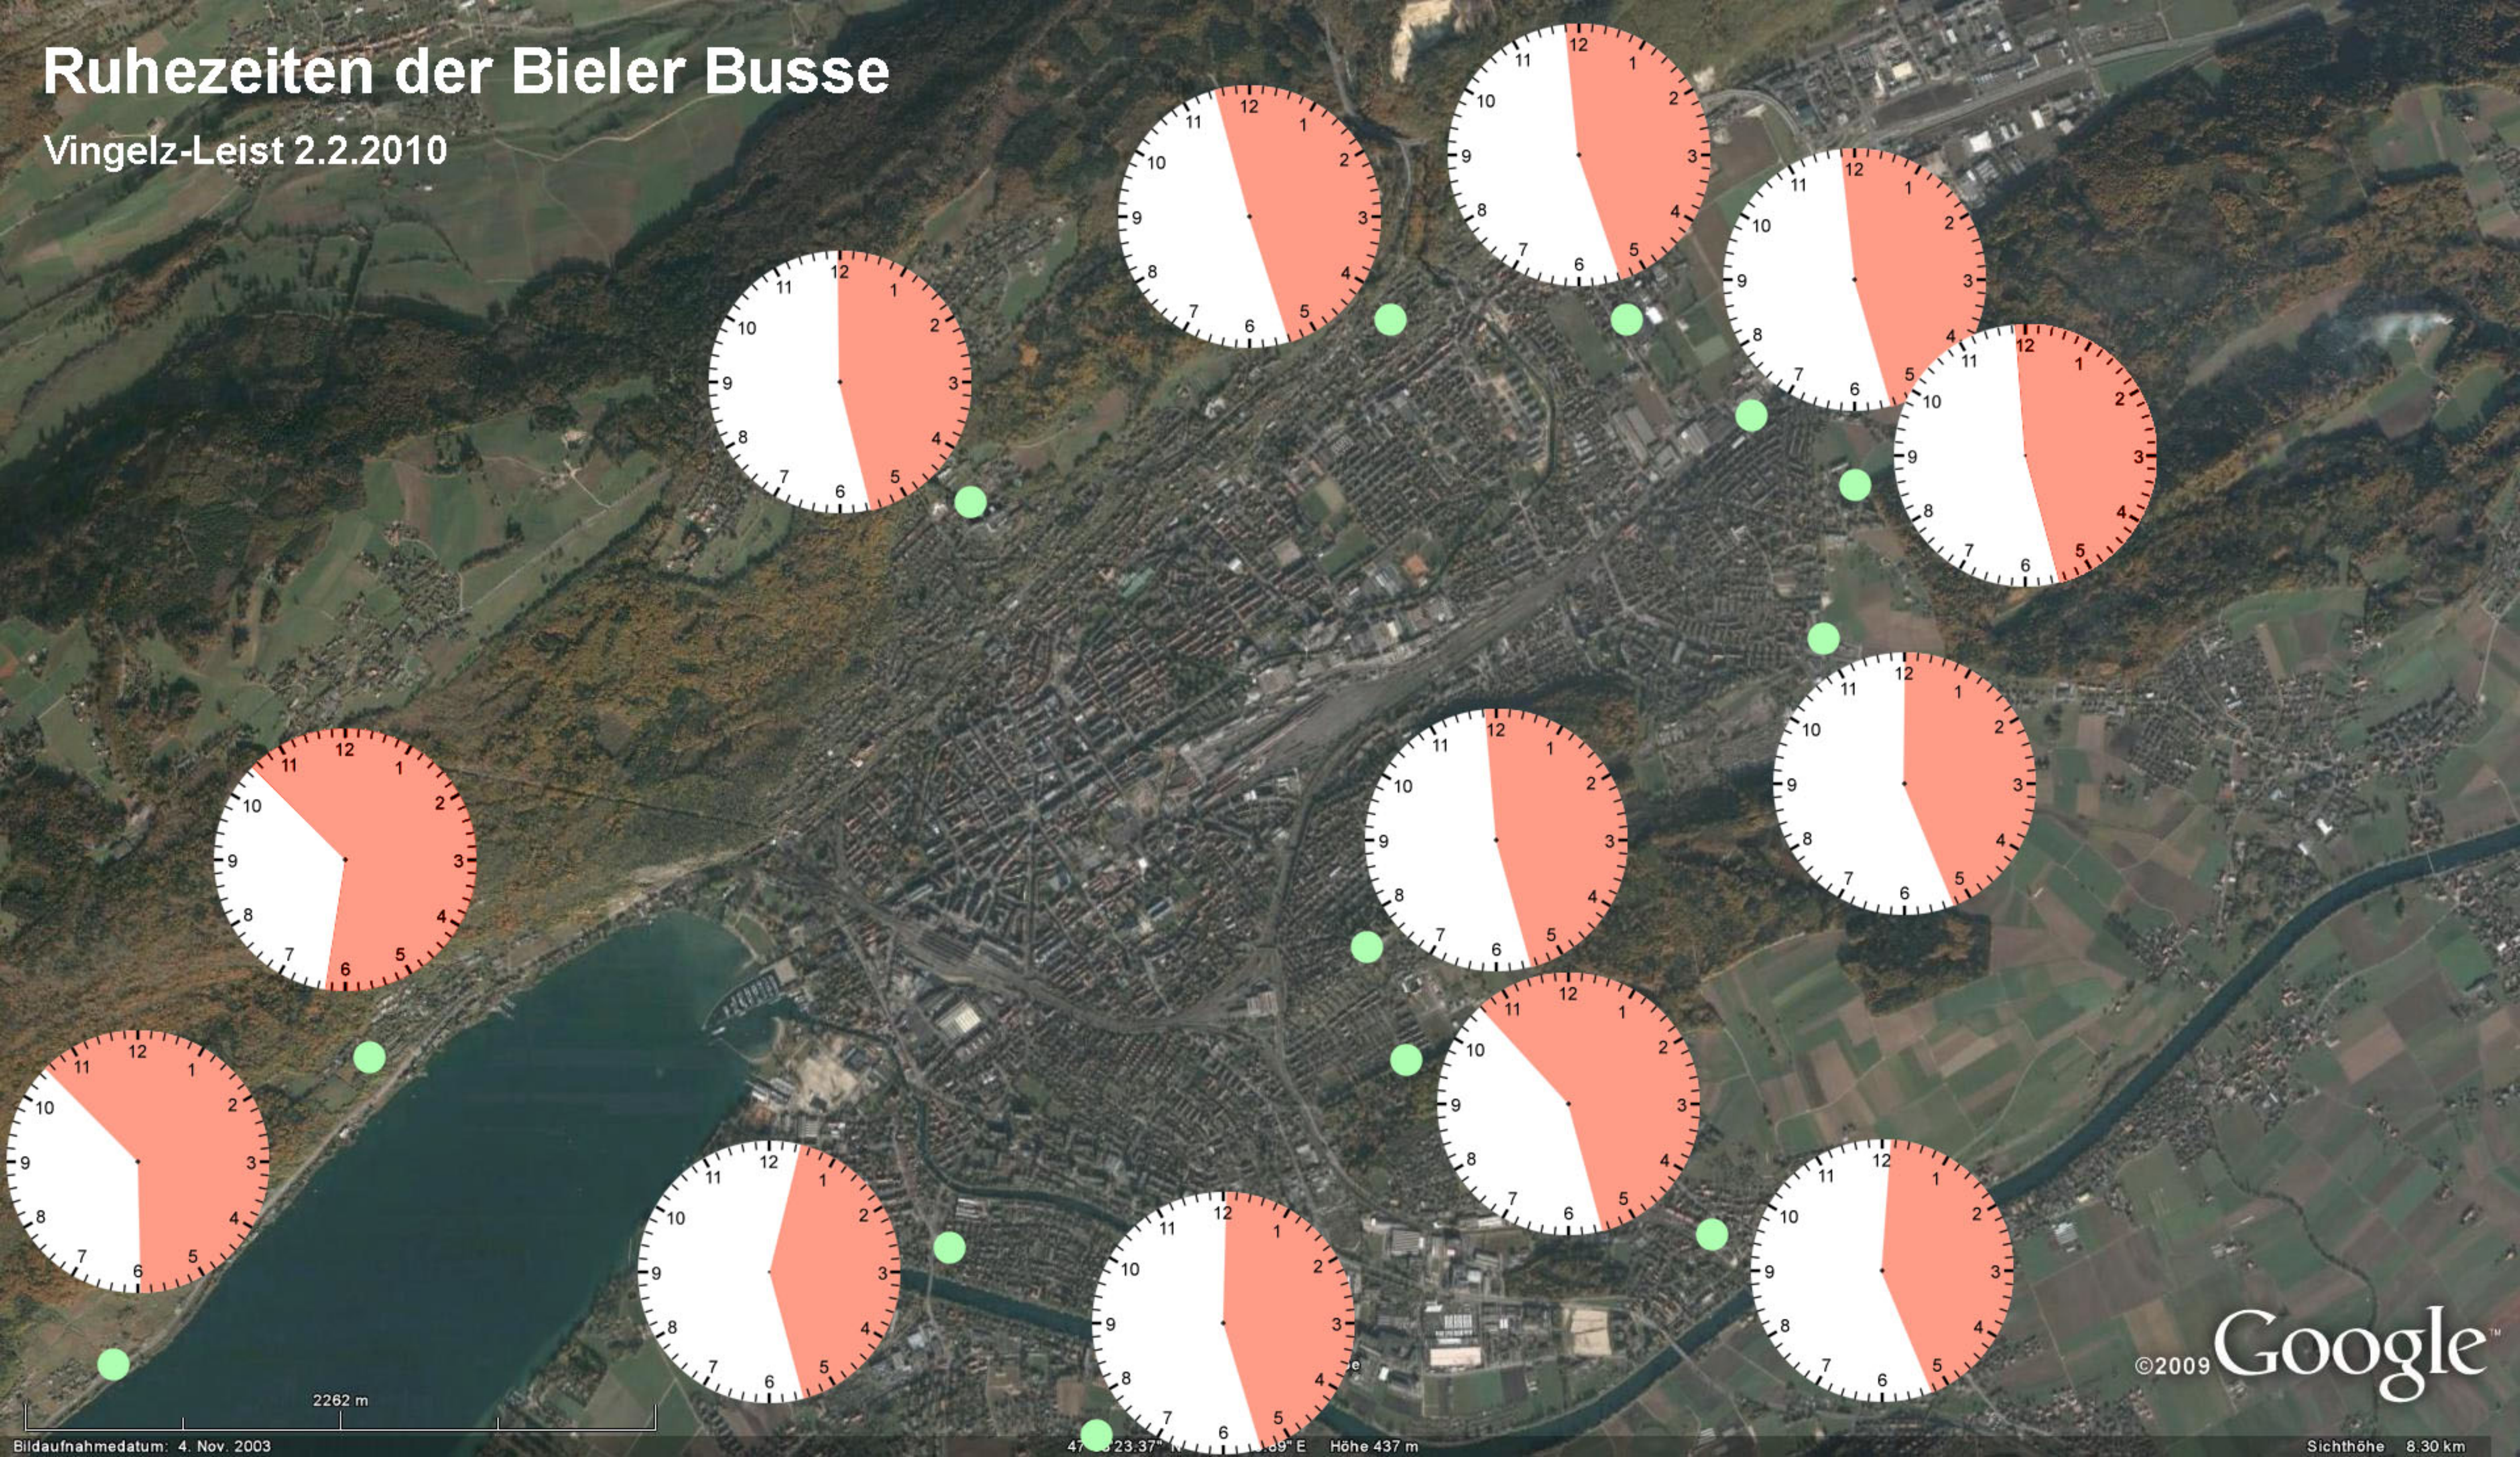

Ruhezeiten der Bieler Busse

Vingelz-Leist 2.2.2010

2262 m