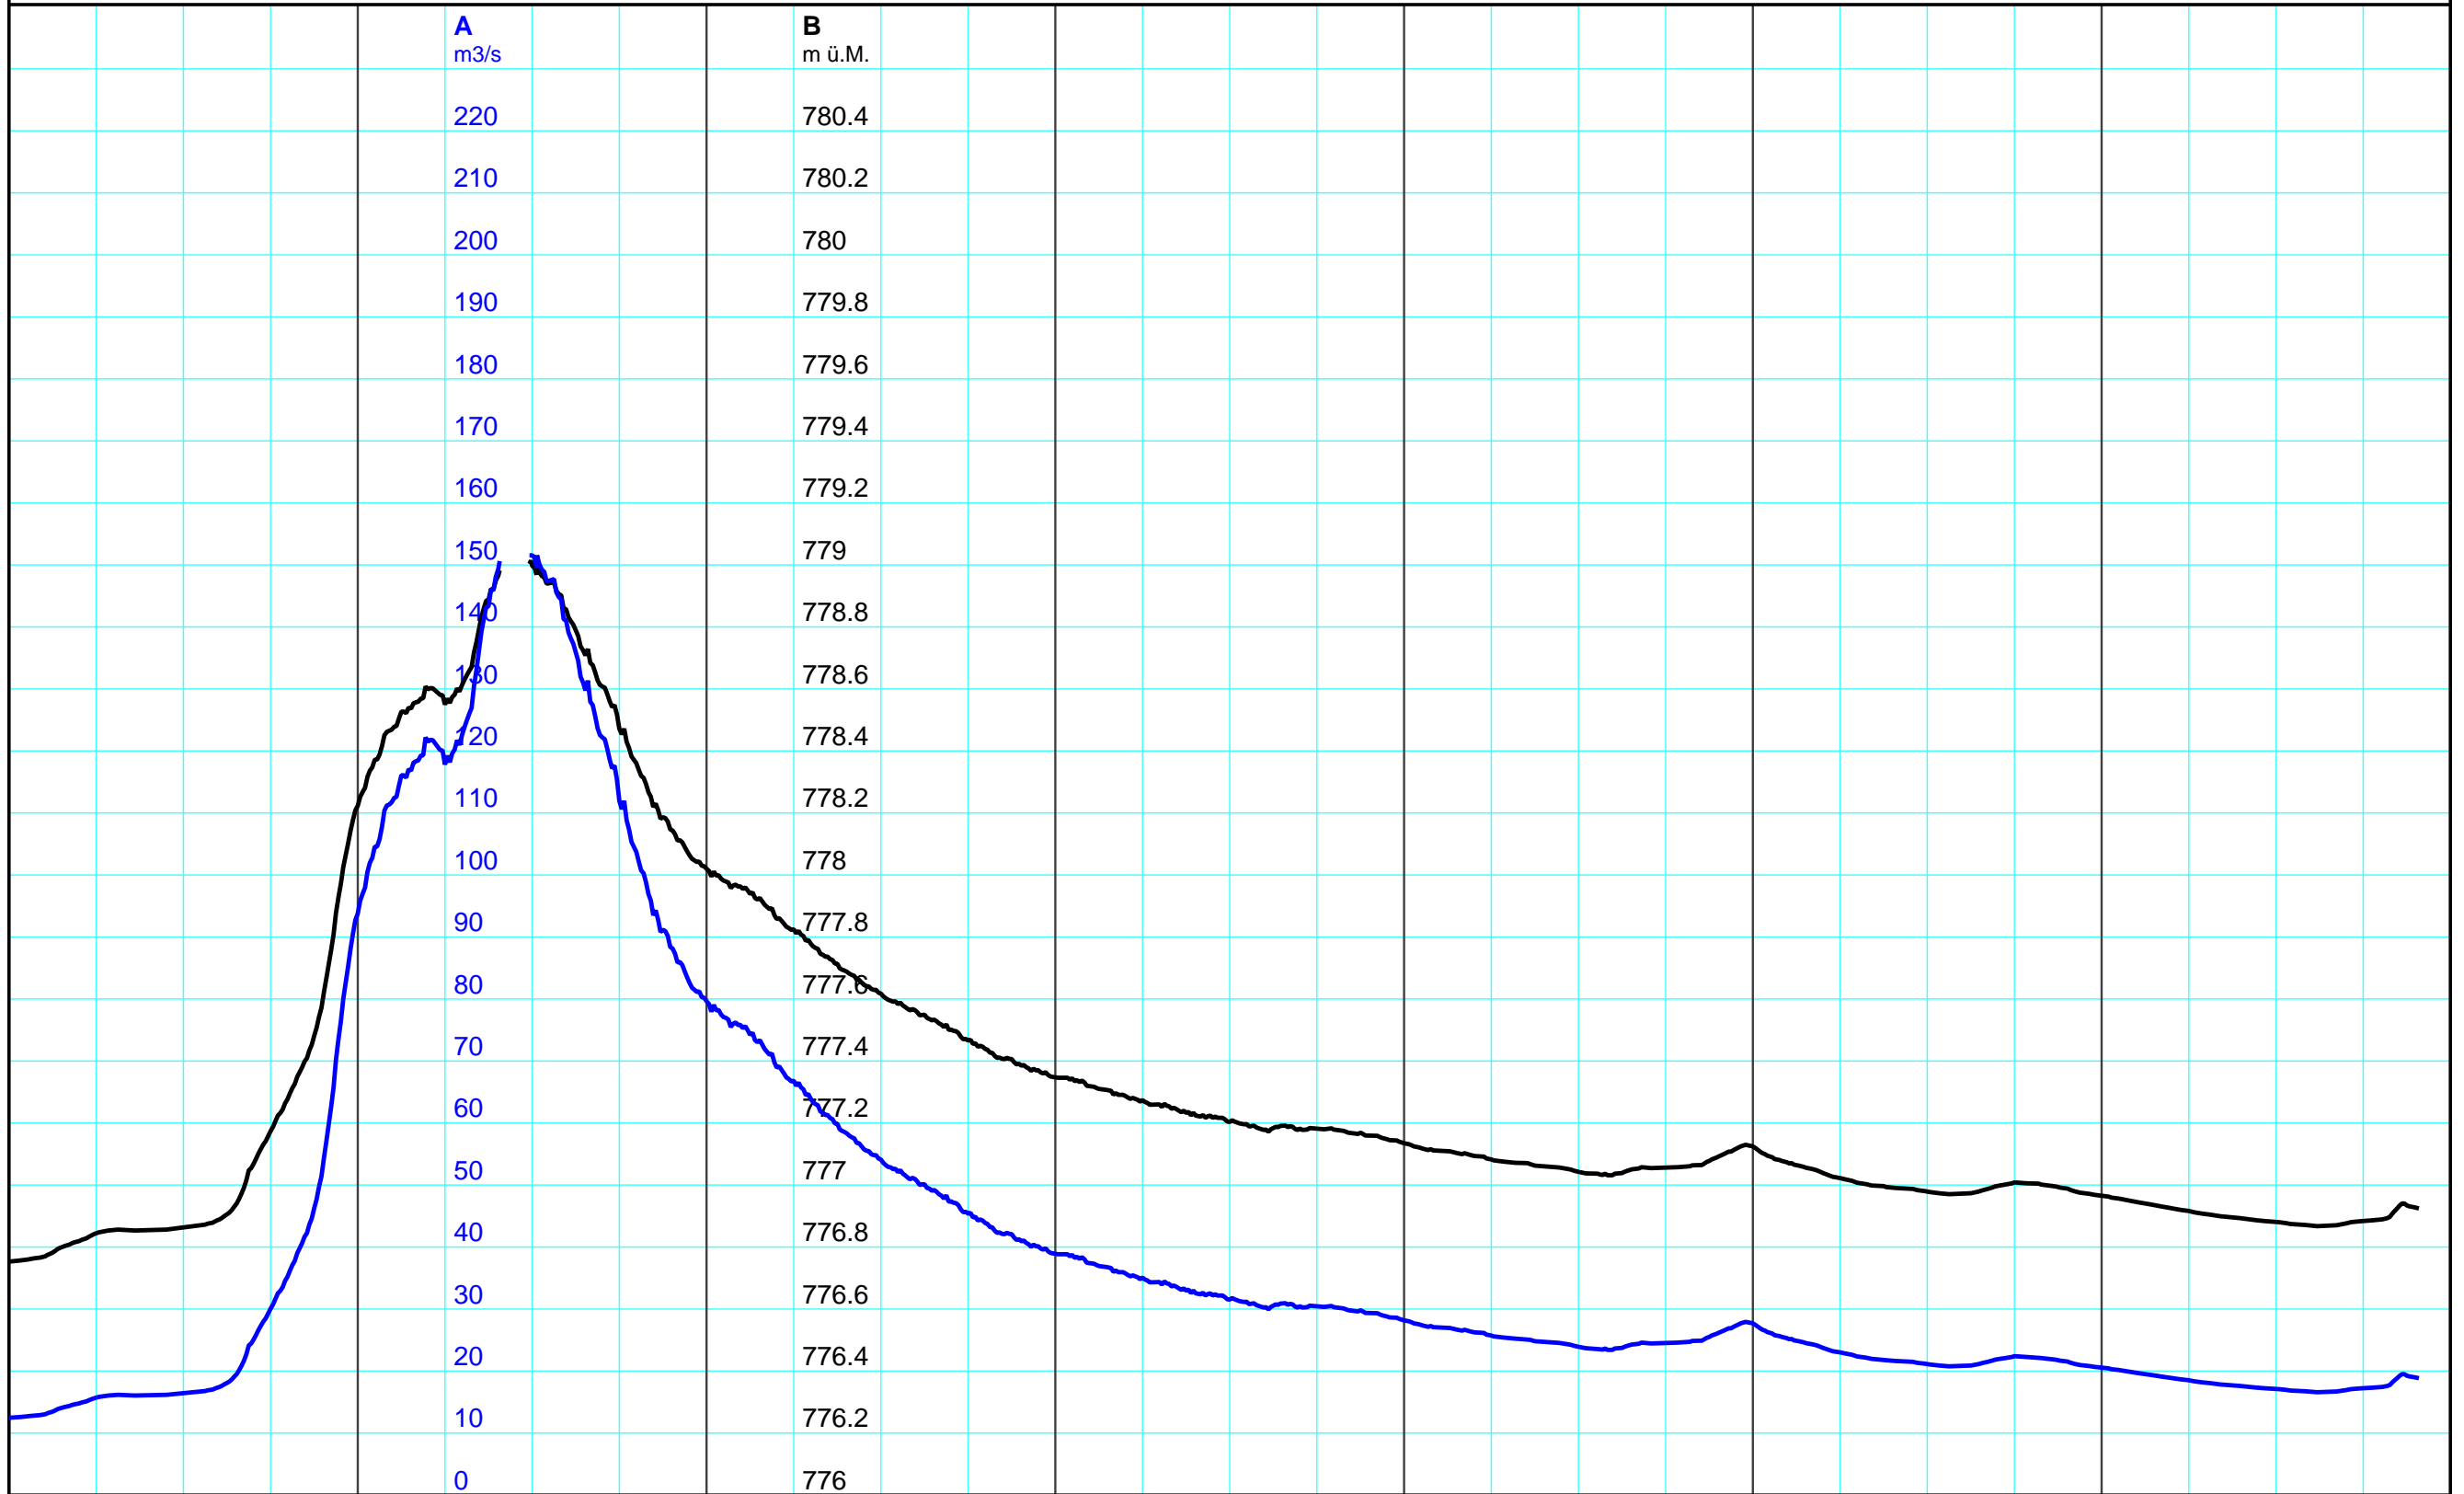

So 21.08.2005
12:00

Mo 22.08.2005
12:00

Di 23.08.2005
12:00

Mi 24.08.2005
12:00

Do 25.08.2005
12:00

Fr 26.08.2005
12:00

Sa 27.08.2005
12:00

Landeshydrologie, 3003 Bern
Service hydrologique national, 3003 Berne
Servizio idrologico nazionale, 3003 Berna

A — Abfluss m³/s
B — Pegel m ü.M.

provisorische Daten

Kleinere Lücken sind nicht dargestellt.

Wochenganglinie
2151 Simme - Oberwil