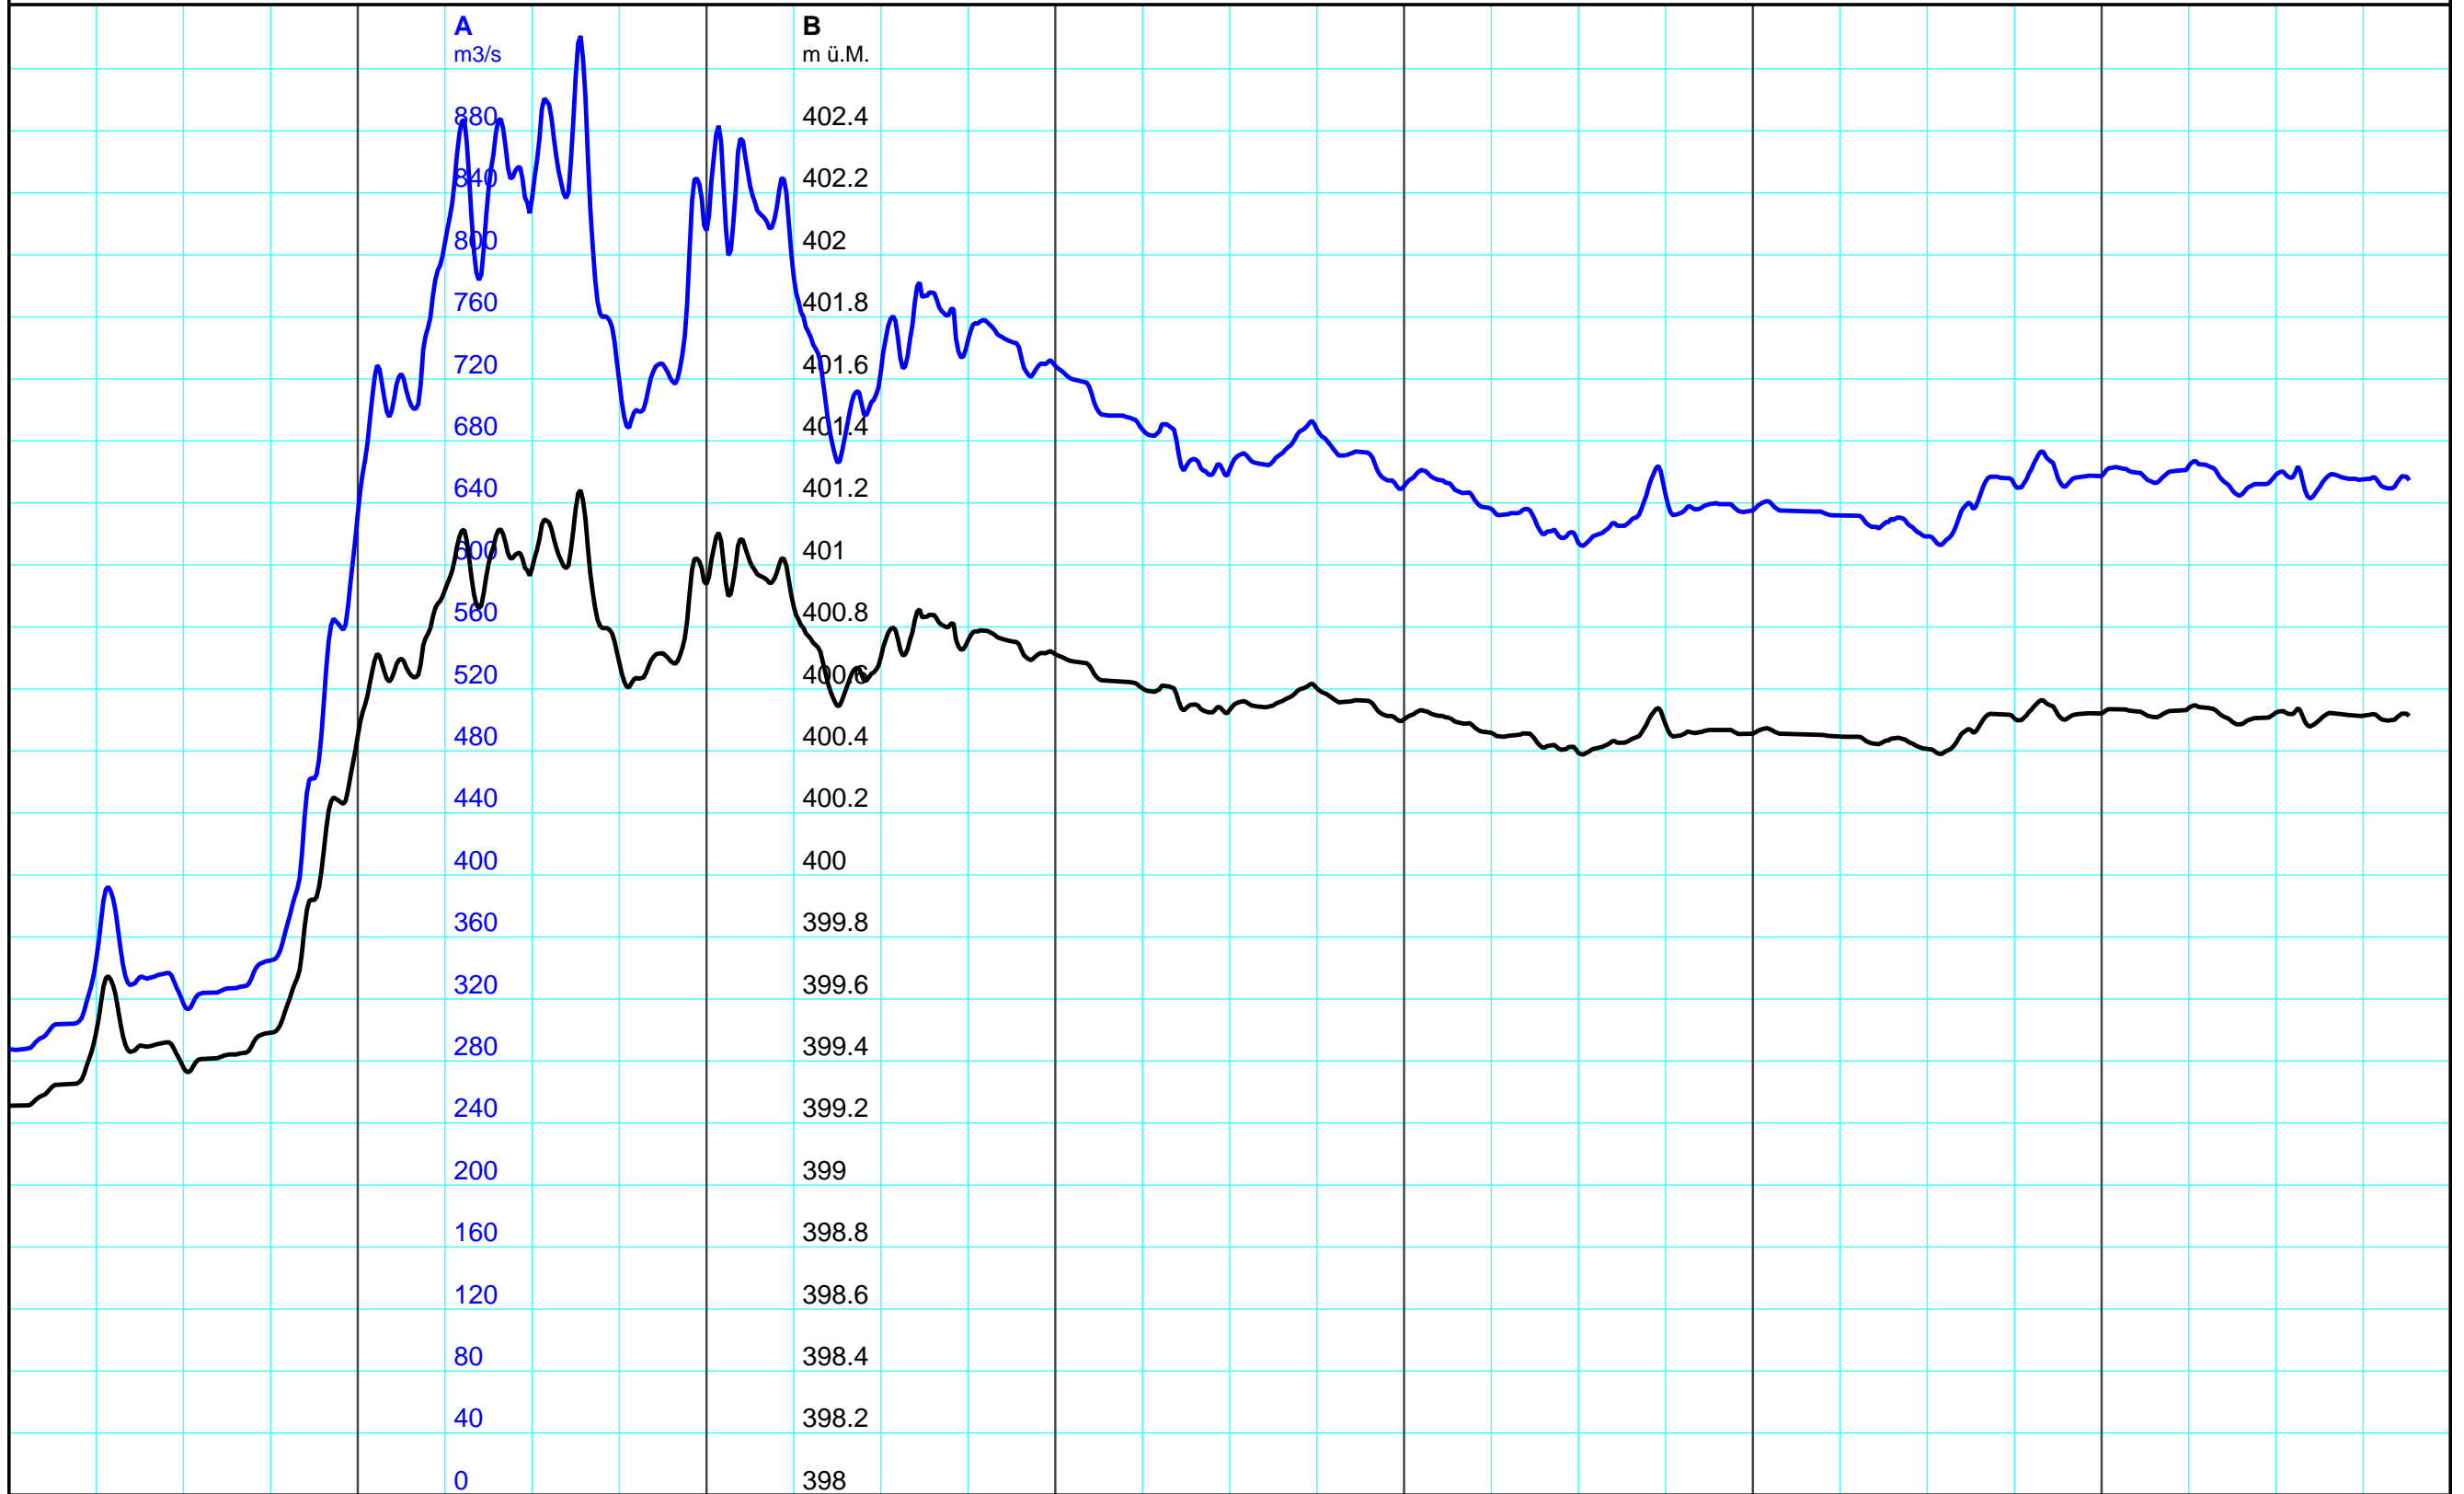

So 21.08.2005  
12:00

Mo 22.08.2005  
12:00

Di 23.08.2005  
12:00

Mi 24.08.2005  
12:00

Do 25.08.2005  
12:00

Fr 26.08.2005  
12:00

Sa 27.08.2005  
12:00

Landeshydrologie, 3003 Bern  
Service hydrologique national, 3003 Berne  
Servizio idrologico nazionale, 3003 Berna

A — Abfluss m³/s  
B — Pegel m ü.M.

provisorische Daten

Kleinere Lücken sind nicht dargestellt.

Wochenganglinie  
2063 Aare - Murgenthal